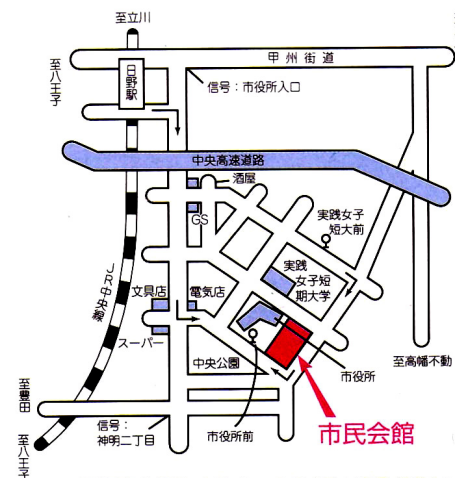

(8:10p.m.終演予定)

Flute 上坂 学 Piano 近藤 盟子

<http://www.f-kreis.com/>

Invitation

Flute Kreis Regular Concert Vol.17

2007.12/22(土) 12:30 p.m.開演

日野市民会館大ホール 042 (585)2011

(JR中央線日野駅 徒歩15分)

主催：フルート・クライス

市民会館案内図

交通

JR中央線日野駅から徒歩15分
 ●京王線・モノレール高幡不動駅から
 日野駅行きバス(実践女子短大経由)
 実践女子短大前下車徒歩3分

日野市神明1-12-1 ☎042-585-2011